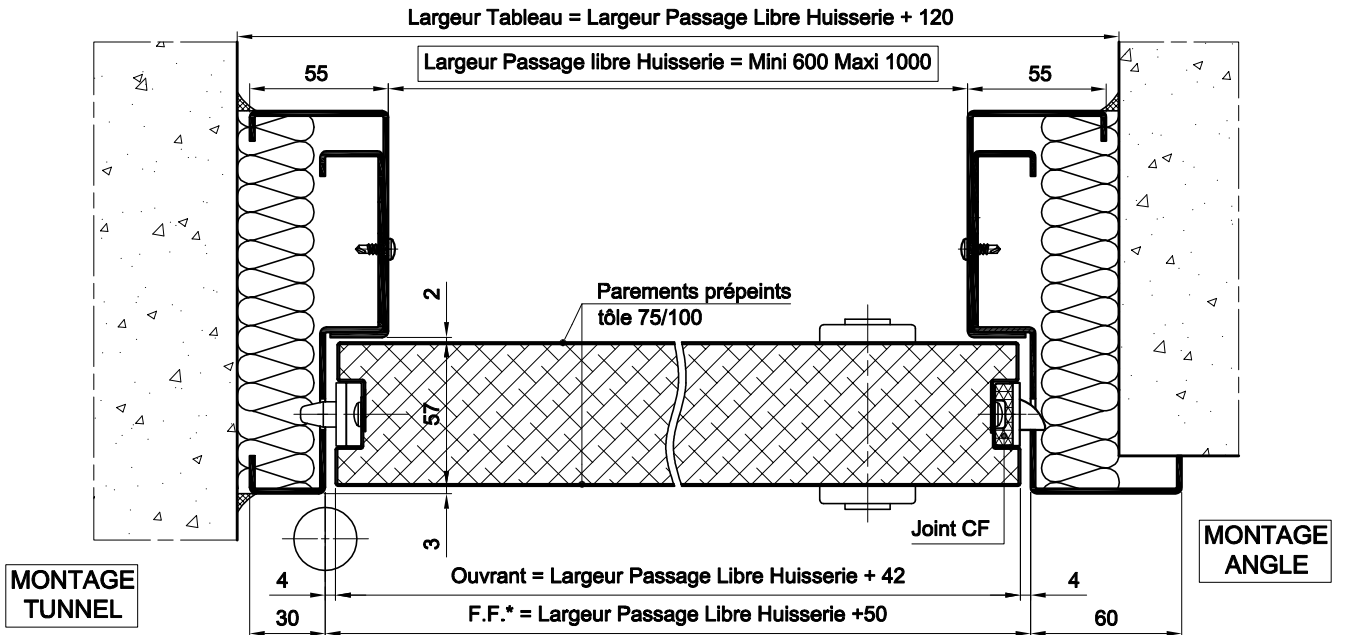

BLOCS-PORTES D.A.S.

DAS BATTANTS 1 VANTAIL EI60 FERME-PORTE BRAS COMPAS

*: Fond de Feuillure

Largeur passage libre réel à 90° = PL - 52